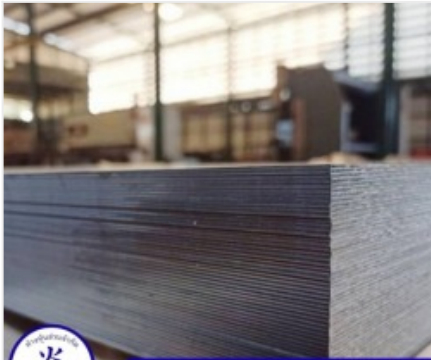

ร้านขายเหล็ก พนมสารคาม - พนมคำเหล็ก2006

ร้านขายเหล็ก พนมสารคาม
พนมคำเหล็ก (2006)

เหล็กแผ่นหนา 1.2- 35 มิล

ตราสินค้า: ห้างหุ้นส่วนจำกัด พนมคำเหล็ก (2006)

คำค้นหา: เหล็กแผ่นหนา **หมวดหมู่:** เหล็ก

รายละเอียดสินค้า

รายละเอียด

ร้านขายเหล็กแผ่นหนา 1.2- 35 มิล สำหรับนำไปใช้สำหรับงานโครงสร้างก่อสร้าง การเชื่อมต่อโครงสร้างตามการความต้องการในการใช้งาน งานเชื่อมต่อพื้น ติดต่อด่วนได้ที่หมายเลขโทรศัพท์ :08-1399-2026

[ดูรายละเอียด](#)